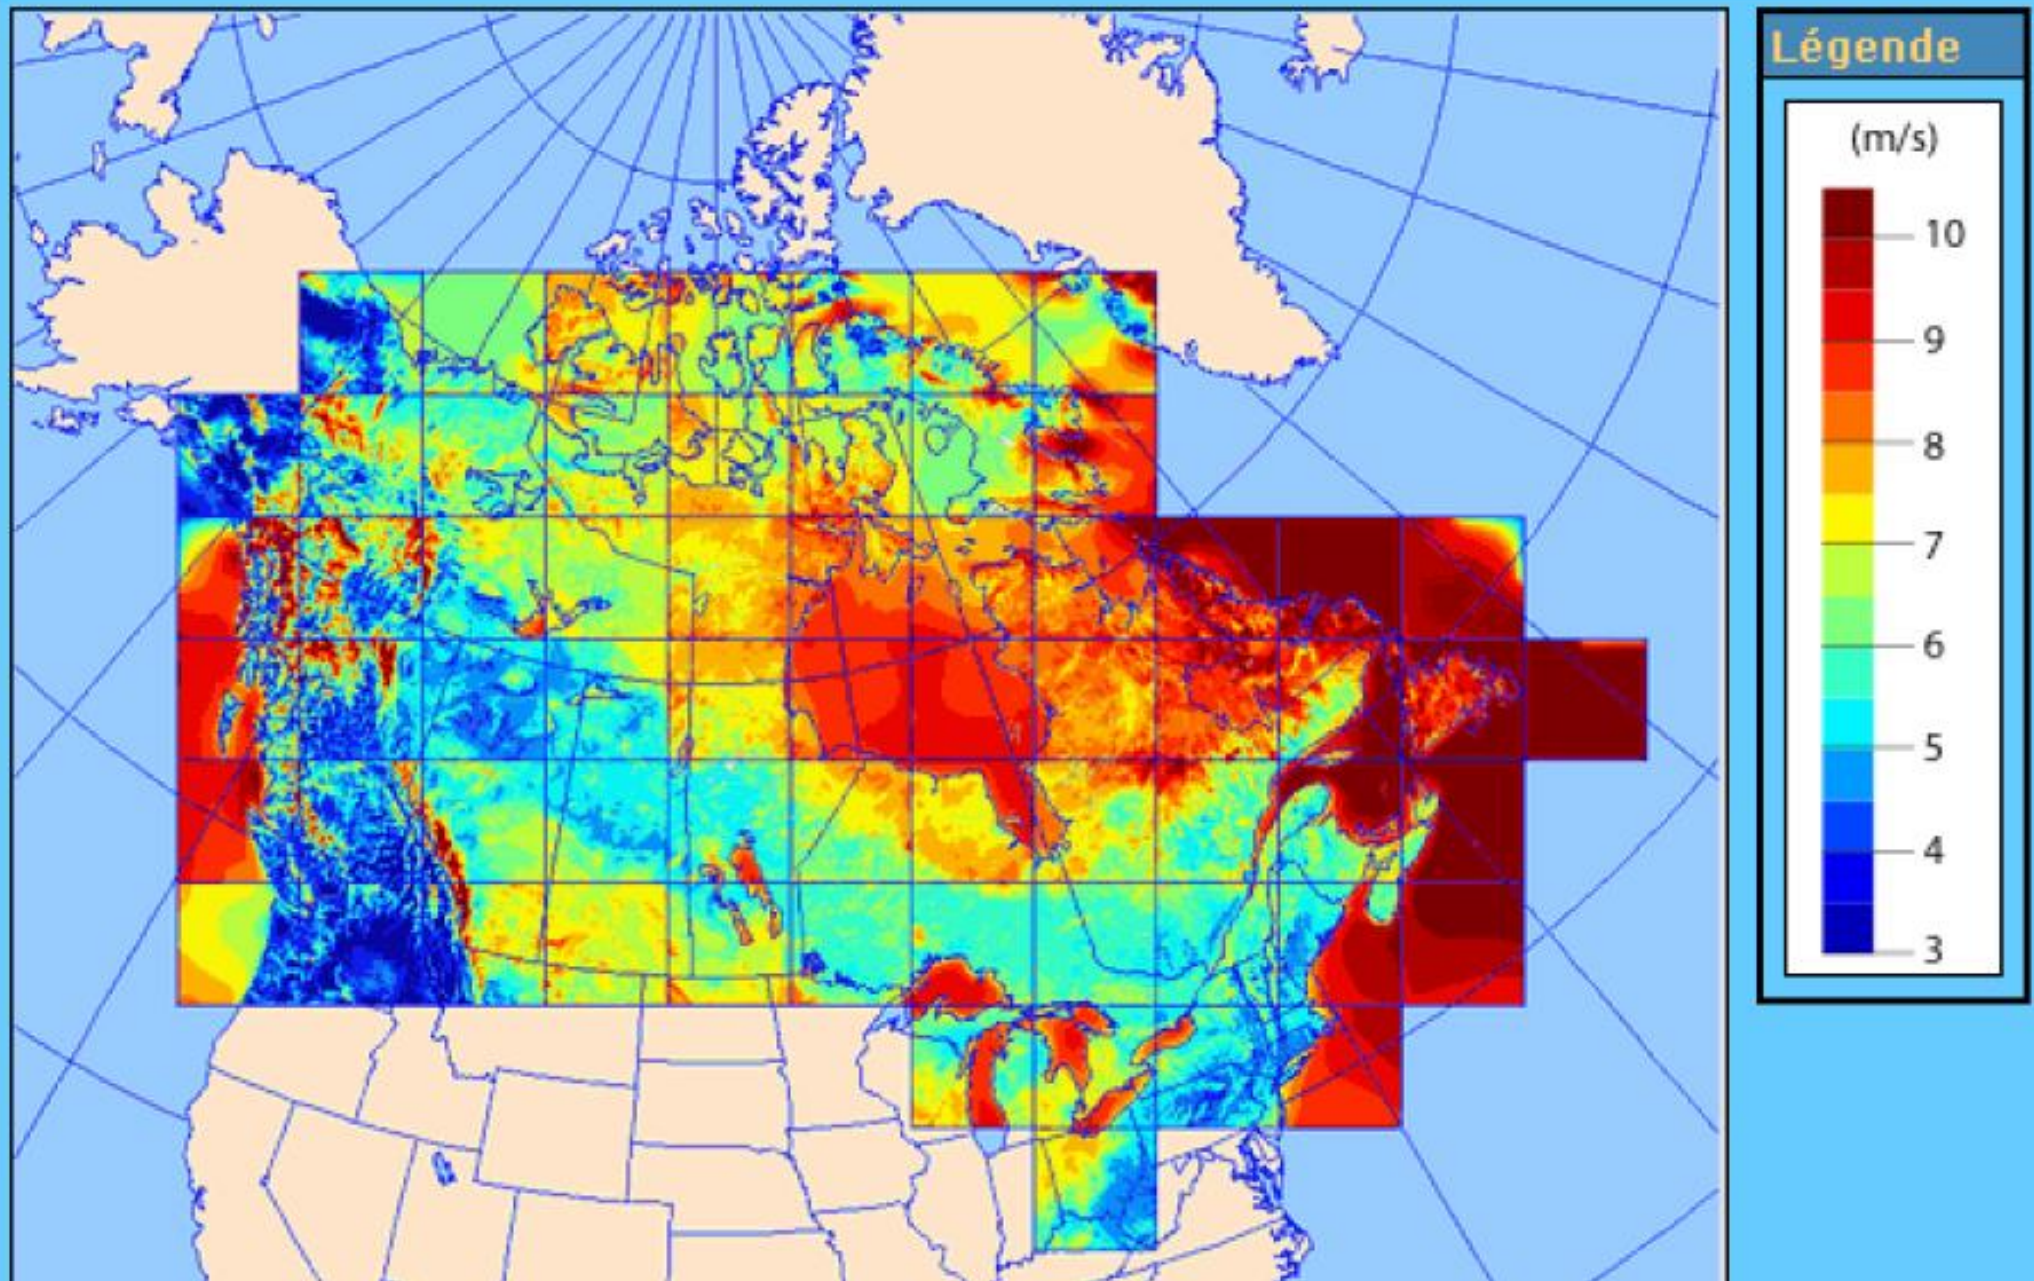

# Vitesse moyenne des vents, à une altitude de 80 mètres

L'ÉO-cout extra publique d'un produit sous la moyenne, tier, erratique, éphémère, frêle, instable, nuisible, ruineux, insanité nuisible de voisinage, et de dévaluation de marché immobilier privé.